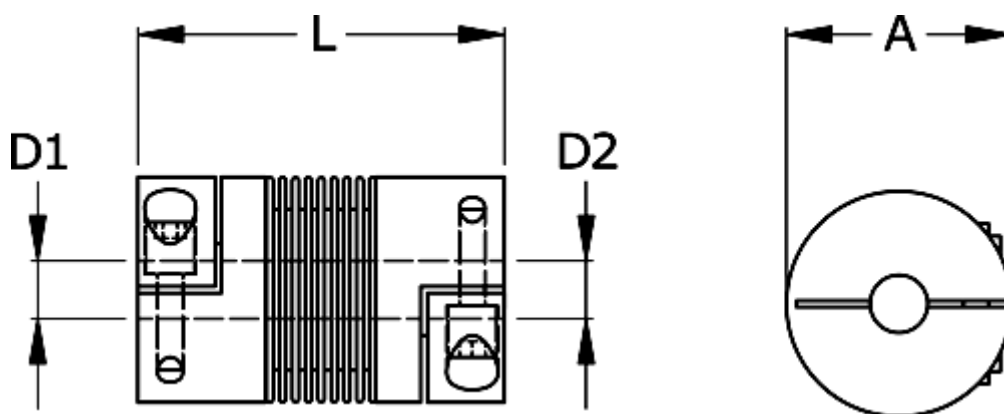

Varenummer: 3330403001055555
Beskrivelse: Metalbælgkobling type 4 str.300
Længde 105 mm, boring 55/55 mm

Mål

A	= 110
D1	= 55
D2	= 55
L	= 105
Nom. moment NM (Tkn)	= 300